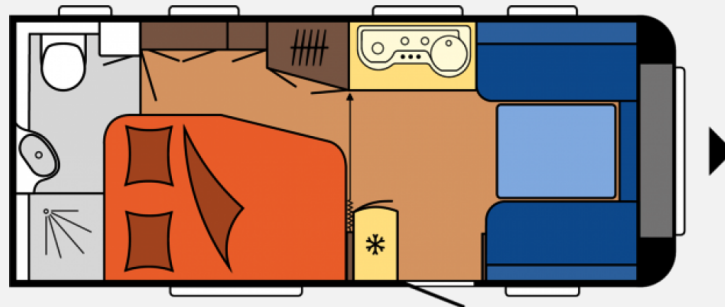

Exposé

Hobby De Luxe 495 WFB Frühjahrsangebot

24.500,- €

MwSt. ausweisbar

Fahrzeug

Grundriss

Technische Daten

Modell-/Baujahr	2023, 2023
Anzahl der Achsen	1
Anzahl Schlafplätze	4
Gesamtlänge	713 cm
Gesamtbreite	230 cm
Höhe	264 cm
Innenhöhe	195 cm
Umlaufmaß	9710 cm
Aufbaulänge	593 cm
Masse in fahrber. Zustand	1326 kg
techn. zul. Gesamtmasse	1800 kg
max. Auflastung	1800 kg
Infrastruktur	Küche WC
Liegeflächen	Bug (204x135/ 120) Seite (199x133/ 110)
Heizung	TRUMA Combi 4
Kühlschrankvolumen	133 l
Gefriervolumen	12 l
Wasservorrat	47 l
Abwassertankvolumen	24 l
	Rundsitzgruppe
	Doppel-/franz. Bett