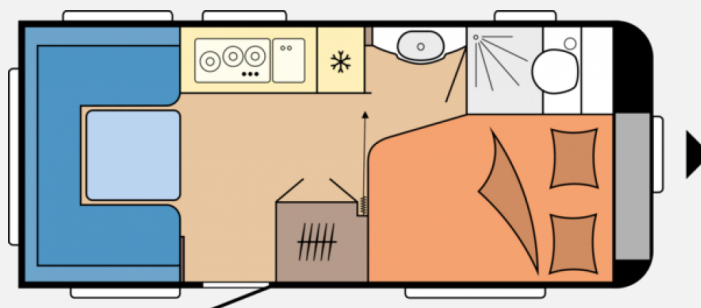

Exposé

Hobby De Luxe 460 UFe Frühjahrsangebot

23.900,- €

MwSt. ausweisbar

Fahrzeug

Grundriss