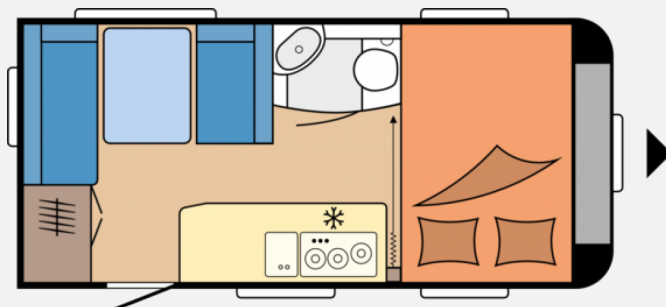

Exposé

Hobby De Luxe 440 SF

21.900,- €

MwSt. ausweisbar

Fahrzeug

Grundriss

Technische Daten

Modell-/Baujahr	2024
Erstzulassung	19.04.2024
Anzahl der Achsen	1
Anzahl Schlafplätze	3
Gesamtlänge	615 cm
Gesamtbreite	230 cm
Höhe	263 cm
Innenhöhe	195 cm
Umlaufmaß	873 cm
Aufbaulänge	497 cm
Masse in fahrber. Zustand	1084 kg
techn. zul. Gesamtmasse	1300 kg
max. Auflastung	1500 kg
Infrastruktur	Küche WC
Liegeflächen	Bug (207x128) Heck (193x129/ 97)
Steckdosen 230V	5
	TÜV neu, ehem. Mietfahrzeug
	Seitensitzgruppe
	Doppelbett quer