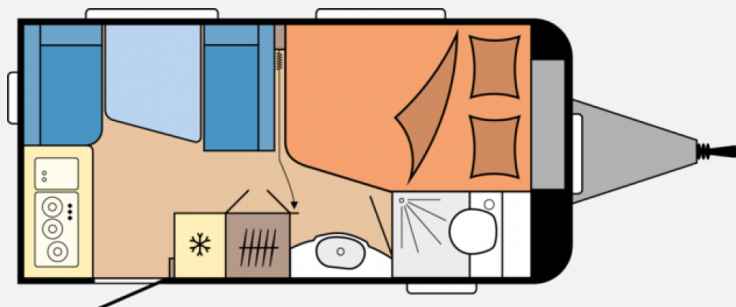

Exposé

Hobby De Luxe 400 SFe

23.900,- €

MwSt. ausweisbar

Fahrzeug

Grundriss

Technische Daten

Modell-/Baujahr	2025
Anzahl der Achsen	1
Anzahl Schlafplätze	3
Gesamtlänge	597 cm
Gesamtbreite	230 cm
Höhe	262 cm
Innenhöhe	195 cm
Umlaufmaß	8590 cm
Aufbaulänge	479 cm
Masse in fahrber. Zustand	1121 kg
Infrastruktur	WC
Liegeflächen	Seite (205x101) Heck (195x138/ 109)
Heizung	Heizung TRUMA S-3004 mit Warmluftanlage und 12-V-Gebläse
Kühlschrankvolumen	133 l
Gefriervolumen	12 l
Wasservorrat	47 l
Abwassertankvolumen	23 l
Batterie	150 Ah
Steckdosen 230V	6
	Doppelbett vorn, Sitzumbaubett