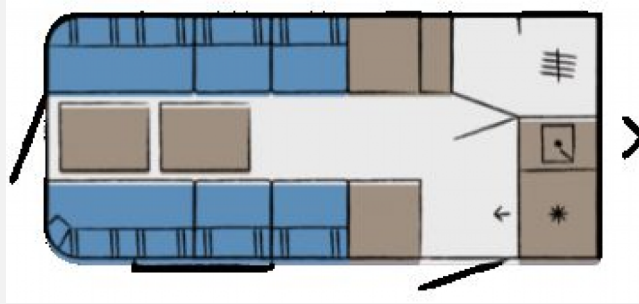

Exposé

Hobby Beachy 450 IC-Line Modell

13.900,- €

MwSt. ausweisbar

Fahrzeug

Grundriss

Technische Daten

Modell-/Baujahr	2023
Erstzulassung	13.05.2024
Anzahl der Achsen	1
Anzahl Schlafplätze	2
Gesamtlänge	599 cm
Gesamtbreite	217 cm
Höhe	265 cm
Aufbaulänge	462 cm
Masse in fahrber. Zustand	816 kg
techn. zul. Gesamtmasse	1000 kg
max. Auflastung	384 kg
Liegeflächen	Bug (240x200)
Steckdosen 230V	3
	ehem. Mietfahrzeug
	Doppelbett quer

Beschreibung

- Auflastung 1.000 kg auf 1.200 kg
- 2er- Set Ordnungsbox Größe M Hängeregal
- 2-er Set Ordnungsbox Größe S Sideboard
- Ordnungsbox Größe XL Sideboard
- 2-er Set Ordnungsbox Größe L Sitzbank
- Porta Potti
- zul. Gesamtgewicht: 1.200 kg