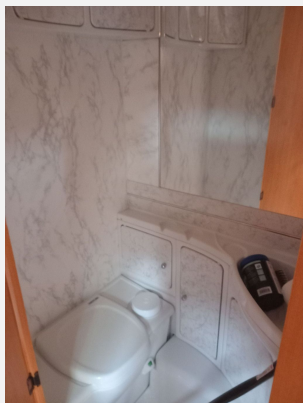

Exposé

LMC Münsterland Luxus 495 E

8.900,- €

Fahrzeug

Grundriss

Technische Daten

Modell-/Baujahr	2000
Anzahl Schlafplätze	4
Gesamtlänge	6809 cm
Gesamtbreite	2286 cm
Höhe	2560 cm
techn. zul. Gesamtmasse	1300 kg
Zuladung	230 kg
Infrastruktur	WC
	Rundsitzgruppe
	Doppel-/franz. Bett, Einzelbett

Beschreibung

– Mover - Safari Room - Polsterung neu - Vorhänge neu - Matratzen neu - Radständer

Ausstattung

- Frosterfach klein
- elektr. Rangierhilfe
- Warmwasser, Warmwasserboiler

Bilder

Verkäufer