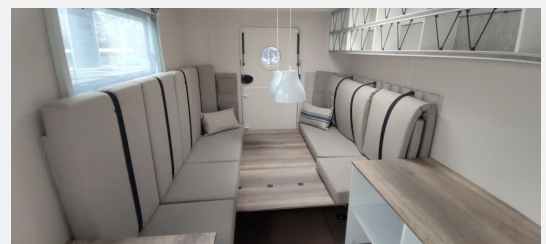

Beschreibung

Sonderausstattung:

- Auflastung 1.200 kg

Änderungen, Irrtümer und Zwischenverkauf vorbehalten.

Irrtümer und Änderungen vorbehalten

Ausstattung

- Antischlingerkupplung, Kurbelstützen, Tempo 100 Zulassung
- Verdunkelungs- und Fliegenschutzrollos, Ausstellfenster, Midi-Heki
- Umbaubett, LED-Beleuchtung
- Frischwassertank
- Rauchmelder

Irrtümer und Änderungen vorbehalten

Bilder