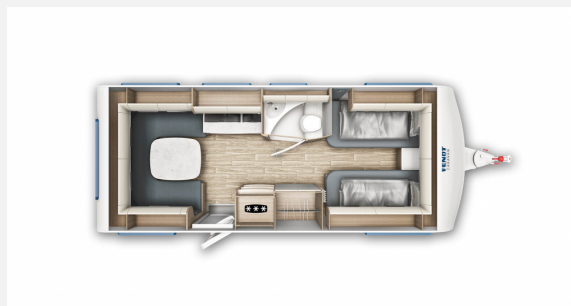

Exposé

Fendt Tendenza 550 SG Auflastung 2.000kg

31.900,- €

MwSt. ausweisbar

Fahrzeug

Grundriss

Technische Daten

Modell-/Baujahr	2023, 2023
Anzahl der Achsen	1
Anzahl Schlafplätze	4
Gesamtlänge	772 cm
Gesamtbreite	232 cm
Höhe	266 cm
Innenhöhe	198 cm
Umlaufmaß	1030 cm
Aufbaulänge	657 cm
Masse in fahrber. Zustand	1456 kg
techn. zul. Gesamtmasse	1700 kg
Infrastruktur	Küche WC
Liegeflächen	Bug (85 x 210) Bug (85 x 200) Heck (152/142x210)
Heizung	Truma Combi 6
Kühlschrankvolumen	154 l
Wasservorrat	25 l
Abwassertankvolumen	24 l
	TÜV neu, Gasprüfung neu, Dichtigkeitsprüfung neu
	Rundsitzgruppe
	Doppel-/franz. Bett, Einzelbett

Beschreibung

- **Sonderausstattung:**
- Stoffausführung Vivara
- Auflastung 2.000 kg
- Dekopaket Trend Vivara
- Spanntuch Silber Einzelbett
- Spanntuch TG Bettausgleich
- TV Halter Sky

Ausstellungsfahrzeug 2023, ungenutzt und ohne Erstzulassung!