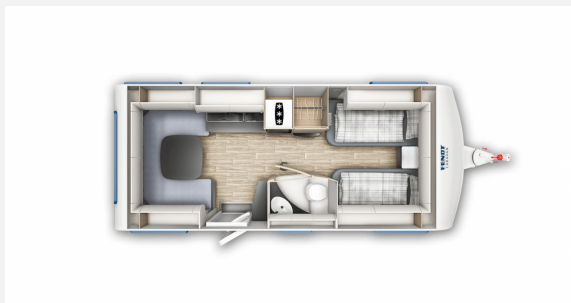

## Technische Daten

<b>Modell-/Baujahr</b>	2023
<b>Erstzulassung</b>	23.05.2023
<b>Anzahl der Achsen</b>	1
<b>Anzahl Schlafplätze</b>	4
<b>Gesamtlänge</b>	751 cm
<b>Gesamtbreite</b>	232 cm
<b>Höhe</b>	266 cm
<b>Innenhöhe</b>	198 cm
<b>Umlaufmaß</b>	1017 cm
<b>Aufbaulänge</b>	637 cm
<b>Masse in fahrber. Zustand</b>	1441 kg
<b>techn. zul. Gesamtmasse</b>	1600 kg
<b>max. Auflastung</b>	2000 kg
<b>Infrastruktur</b>	Küche WC
<b>Liegeflächen</b>	Bug (85 x 190) Bug (85 x 200) Heck (136/141x210)
<b>Heizung</b>	Truma S 3004
<b>Kühlschrankvolumen</b>	133 l
<b>Wasservorrat</b>	25 l
<b>Abwassertankvolumen</b>	24 l
<b>Vorbesitzer</b>	1
	ehem. Mietfahrzeug
	Rundsitzgruppe
	Doppel-/franz. Bett, Einzelbett

## Ausstattung

- 2.000 kg AAA Fahrwerk, Bereifung, Alufelgen schwarz poliert
- Fliegenschutztüre
- Spannbetttuch Einzel- /franz.Betten
- Deko-Paket PLUS
- Antischlingerkupplung, Kurbelstützen, Tempo 100 Zulassung
- Vorzeltleuchte, Verdunkelungs- und Fliegenschutzrollos
- Umbaubett, LED-Beleuchtung, Insektenschutztür 1/1
- Umluftanlage, Gasheizung
- Kühlschrank mit Frostfach, 3-Flammkocher
- Warmwasser, Frischwassertank, Cassetten-Toilette, Abwasser-Rolltank
- Rauchmelder
- TV-Halter „Sky“ mit Gelenkarm, TV-Halter