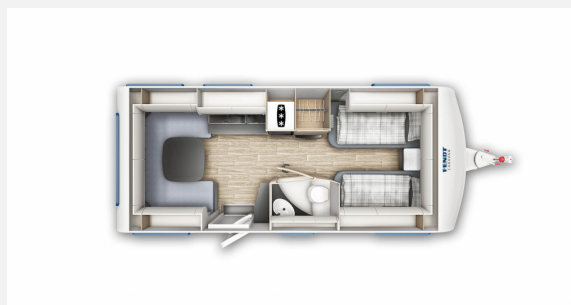

Exposé

Fendt Apero 515 SG Modell 2023

25.900,- €

MwSt. ausweisbar

Fahrzeug

Grundriss

Technische Daten

Modell-/Baujahr	2023
Erstzulassung	23.05.2023
Anzahl der Achsen	1
Anzahl Schlafplätze	4
Gesamtlänge	751 cm
Gesamtbreite	232 cm
Höhe	266 cm
Innenhöhe	198 cm
Umlaufmaß	1017 cm
Aufbaulänge	637 cm
Masse in fahrber. Zustand	1441 kg
techn. zul. Gesamtmasse	1600 kg
max. Auflastung	2000 kg
Infrastruktur	Küche WC
Liegeflächen	Bug (85 x 190) Bug (85 x 200) Heck (136/141x210)
Heizung	Truma S 3004
Kühlschrankvolumen	133 l
Wasservorrat	25 l
Abwassertankvolumen	24 l
Vorbesitzer	1
	ehem. Mietfahrzeug
	Rundsitzgruppe
	Doppel-/franz. Bett, Einzelbett

Beschreibung

Sonderausstattung:

- Auflastung 2.000 kg
- Stoffausführung Spring
- Fliegengitter Tür
- Dekopaket Plus
- Spanntuch Elfenbein Einzelbett
- Spanntuch TG Bettauszug
- TG Bettauszug
- TV Halter

Einsatz als Mietwagen bis 11/2024

Änderungen, Irrtümer und Zwischenverkauf vorbehalten.

Irrtümer und Änderungen vorbehalten

Ausstattung

- 2.000 kg AAA Fahrwerk, Bereifung, Alufelgen schwarz poliert
- Fliegenschutztüre
- Spannbetttuch Einzel- /franz.Betten
- Deko-Paket PLUS
- Antischlingerkupplung, Kurbelstützen, Tempo 100 Zulassung
- Vorzeltleuchte, Verdunkelungs- und Fliegenschutzrollos
- Umbaubett, LED-Beleuchtung, Insektenschutztür 1/1
- Umluftanlage, Gasheizung
- Kühlschrank mit Frostfach, 3-Flammkocher
- Warmwasser, Frischwassertank, Cassetten-Toilette, Abwasser-Rolltank
- Rauchmelder
- TV-Halter „Sky“ mit Gelenkarm, TV-Halter