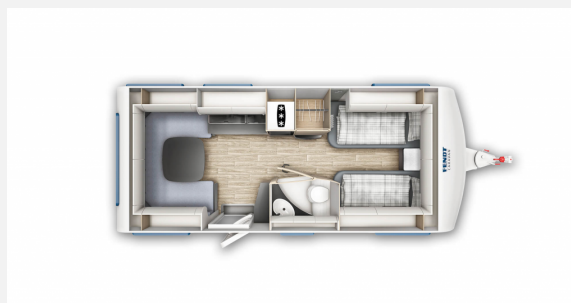

Exposé

Fendt Apero 515 SG Lichtpaket / 45 l Wassertank

25.900,- €

MwSt. ausweisbar

Fahrzeug

Grundriss

Technische Daten

Modell-/Baujahr	2023
Erstzulassung	23.05.2023
TÜV	05/2025
Anzahl der Achsen	1
Anzahl Schlafplätze	4
Gesamtlänge	751 cm
Gesamtbreite	232 cm
Höhe	266 cm
Innenhöhe	198 cm
Umlaufmaß	1017 cm
Aufbaulänge	637 cm
Masse in fahrber. Zustand	1399 kg
techn. zul. Gesamtmasse	2000 kg
max. Auflastung	2000 kg
Infrastruktur	Küche WC
Liegeflächen	Bug (85 × 190) Bug (85 × 200) Heck (136/141x210)
Heizung	Truma S 3004
Kühlschrankvolumen	133 l
Wasservorrat	25 l
Abwassertankvolumen	24 l
Vorbesitzer	1
	ehem. Mietfahrzeug
	Rundsitzgruppe
	Einzelbett

Beschreibung

Sonderausstattung:

- Auflastung 2.000 kg
- Stoffausführung Spring
- Fliegengitter Tür
- Bettauszug
- TV Halter
- Lichtpaket
- 45 l Wassertank

Einsatz als Mietwagen in Saison 2023 & 2024

Änderungen, Irrtümer und Zwischenverkauf vorbehalten.

Irrtümer und Änderungen vorbehalten

Ausstattung

- 2.000 kg AAA Fahrwerk, Bereifung, Alufelgen schwarz poliert
- Fliegenschutztüre
- Spannbetttuch Einzel- /franz.Betten
- Deko-Paket PLUS
- Antischlingerkupplung, Kurbelstützen, Tempo 100 Zulassung
- Vorzeltleuchte, Verdunkelungs- und Fliegenschutzrollos
- Umbaubett, LED-Beleuchtung, Insektenschutztür 1/1
- Umluftanlage, Gasheizung
- Kühlschrank mit Frostfach, 3-Flammkocher
- Warmwasser, Frischwassertank, Cassetten-Toilette, Abwasser-Rolltank
- Rauchmelder
- TV-Halter „Sky“ mit Gelenkarm, TV-Halter