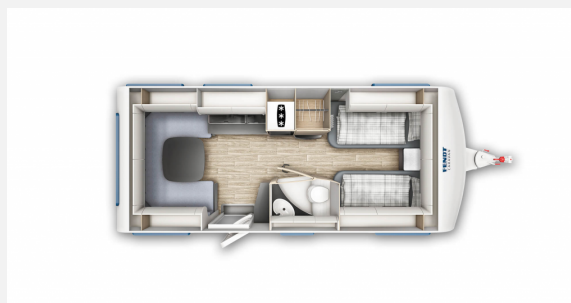

Exposé

Fendt Apero 515 SG Lichtpaket / 45 l Wassertank

**25.900,- €**

MwSt. ausweisbar

Fahrzeug

Grundriss

**Technische Daten**

<b>Modell-/Baujahr</b>	2023
<b>Erstzulassung</b>	23.05.2023
<b>TÜV</b>	05/2025
<b>Anzahl der Achsen</b>	1
<b>Anzahl Schlafplätze</b>	4
<b>Gesamtlänge</b>	751 cm
<b>Gesamtbreite</b>	232 cm
<b>Höhe</b>	266 cm
<b>Innenhöhe</b>	198 cm
<b>Umlaufmaß</b>	1017 cm
<b>Aufbaulänge</b>	637 cm
<b>Masse in fahrber. Zustand</b>	1399 kg
<b>techn. zul. Gesamtmasse</b>	2000 kg
<b>max. Auflastung</b>	2000 kg
<b>Infrastruktur</b>	Küche WC
<b>Liegeflächen</b>	Bug (85 × 190) Bug (85 × 200) Heck (136/141x210)
<b>Heizung</b>	Truma S 3004
<b>Kühlschranksvolumen</b>	133 l
<b>Wasservorrat</b>	25 l
<b>Abwassertankvolumen</b>	24 l
<b>Vorbesitzer</b>	1
	ehem. Mietfahrzeug
	Rundsitzgruppe
	Einzelbett

### Sonderausstattung:

- Auflastung 2.000 kg
- Stoffausführung Spring
- Fliegengitter Tür
- Bettauszug
- TV Halter
- Lichtpaket
- 45 l Wassertank

Einsatz als Mietwagen in Saison 2023 & 2024

Änderungen, Irrtümer und Zwischenverkauf vorbehalten.

## Ausstattung

- 2.000 kg AAA Fahrwerk, Bereifung, Alufelgen schwarz poliert
- Fliegenschutztüre
- Spannbetttuch Einzel- /franz.Betten
- Deko-Paket PLUS
- Antischlingerkupplung, Kurbelstützen, Tempo 100 Zulassung
- Vorzeltleuchte, Verdunkelungs- und Fliegenschutzrollos
- Umbaubett, LED-Beleuchtung, Insektenschutztür 1/1
- Umluftanlage, Gasheizung
- Kühlschrank mit Frostfach, 3-Flammkocher
- Warmwasser, Frischwassertank, Cassetten-Toilette, Abwasser-Rolltank
- Rauchmelder
- TV-Halter „Sky“ mit Gelenkarm, TV-Halter

## Bilder