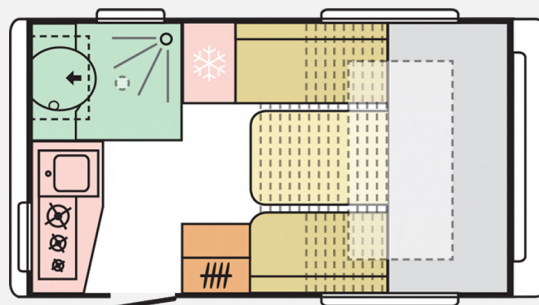

## Adria Action 391 PH

**19.900,- €**

Differenzbesteuerung gemäß §25a

Fahrzeug

Grundriss

**Technische Daten**

<b>Modell-/Baujahr</b>	2020, 2020
<b>Erstzulassung</b>	19.05.2020
<b>Anzahl der Achsen</b>	1
<b>Anzahl Schlafplätze</b>	4
<b>Gesamtlänge</b>	597 cm
<b>Gesamtbreite</b>	220 cm
<b>Höhe</b>	255 cm
<b>Innenhöhe</b>	195 cm
<b>Aufbaulänge</b>	431 cm
<b>Leergewicht</b>	980 kg
<b>Masse in fahrber. Zustand</b>	1070 kg
<b>techn. zul. Gesamtmasse</b>	1300 kg
<b>Liegeflächen</b>	Bug (208x150) Bug (200x120)
<b>Wasservorrat</b>	50 l
<b>Abwassertankvolumen</b>	20 l
<b>Vorbesitzer</b>	2
	TÜV neu, Gasprüfung neu
	Mittelsitzgruppe
	Doppelbett quer