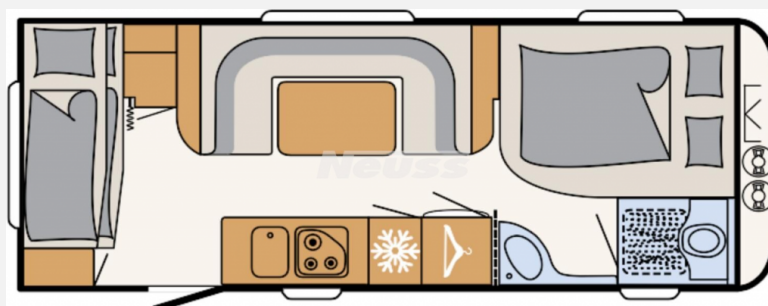

Grundriss

Technische Daten

Modell-/Baujahr	2024
Anzahl Schlafplätze	6
Gesamtlänge	818 cm
Gesamtbreite	250 cm
Höhe	265 cm
Innenhöhe	198 cm
Umlaufmaß	1078 cm
Aufbaulänge	675 cm
Masse in fahrber. Zustand	1573 kg
techn. zul. Gesamtmasse	2000 kg
Zuladung	427 kg
Infrastruktur	WC
Liegeflächen	bunk_bed (190x75) double_couch (200x155)
Heizung	Truma Combi 6 E
Polster	Galaxy
Farbe	weiß
	Etagenbett, Doppel-/franz. Bett

Beschreibung

- Dusch-Paket (Duschausstattung inkl. Duscharmatur und -vorhang, City-Wasseranschluss)
- Frischwassertank 70 Liter
- Auflastung 2.000 kg (inkl. Alurad 225/70 R15 C LI112)
- Bugfenster (Bett) wenn Waschraum im Bug
- Wohnraumeingangstüre mit Fenster, einteilig
- Eckkopfstützen für Rundsitzgruppe
- Toilettenraum in alternativer Ausführung
- Elektrische Fußbodenheizung
- Warmluftheizung Combi 6 G/E inkl. Digitalbedienteil
- Einbau Klimaanlage vorbereitet
- Wohnwelt Galaxy