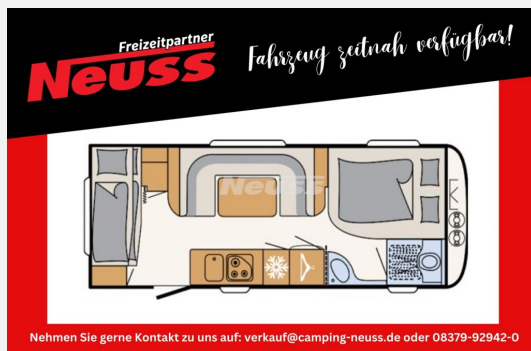

Beschreibung

- Dusch-Paket (Duschausstattung inkl. Duscharmatur und -vorhang, City-Wasseranschluss)
- Frischwassertank 70 Liter
- Auflastung 2.000 kg (inkl. Alurad 225/70 R15 C LI112)
- Bugfenster (Bett) wenn Waschraum im Bug
- Wohnraumeingangstüre mit Fenster, einteilig
- Eckkopfstützen für Rundsitzgruppe
- Toilettenraum in alternativer Ausführung
- Elektrische Fußbodenheizung
- Warmluftheizung Combi 6 G/E inkl. Digitalbedienteil
- Einbau Klimaanlage vorbereitet
- Wohnwelt Galaxy

Irrtümer und Änderungen vorbehalten

Ausstattung

- Antischlingerkupplung
- GFK-Dach
- Fußbodenheizung
- 3-Flammkocher
- Dusche separat

Irrtümer und Änderungen vorbehalten

Bilder