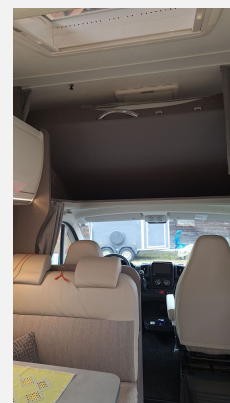

Exposé

Etrusco A 6600 BB

65.000,- €

Fahrzeug

Grundriss

Technische Daten

Modell-/Baujahr	2021
Leistung	104 KW / 140 PS
km Stand	19500 km
Basisfahrzeug	Fiat
Getriebe	Schaltgetriebe
Anzahl Schlafplätze	5
Gesamtlänge	670 cm
Gesamtbreite	238 cm
Höhe	314 cm
Aufbauart	Alkoven
techn. zul. Gesamtmasse	3500 kg
Zuladung	600 kg
Infrastruktur	WC Küche
Kraftstoff	Diesel
	Face-to-Face Sitzgruppe
	Etagenbett, Doppelbett quer

Beschreibung

Fiat 2,3 l, 104kW, 140 PS, Euro 6

*Erstbesitz

*5 Sitzplätze mit Sicherheitsgurt

*Fiat 16" Alufelgen

*Rückfahrkamera

*Isofix Kindersitzbefestigung

*Chassis Paket : Bestehend aus Klimaanlage Fahrerhaus, Traction Plus, Beifahrerairbag, elektr. beheizte Außenspiegel, Tempomat, Lautsprecher, Beifahrersitz höhenverstellbar

*Markise 4 Meter

*Fahrradträger 3-fach

*22" Flachbildschirm, SAT Anlage, TV mit DVD

*Panoramahaube über Küche

*Badezimmer: indirekte Spiegelbeleuchtung, Garderoben Haken, Holzlaternenrost in der Dusche, Stauraum - Wandschrank

Bilder

Verkäufer