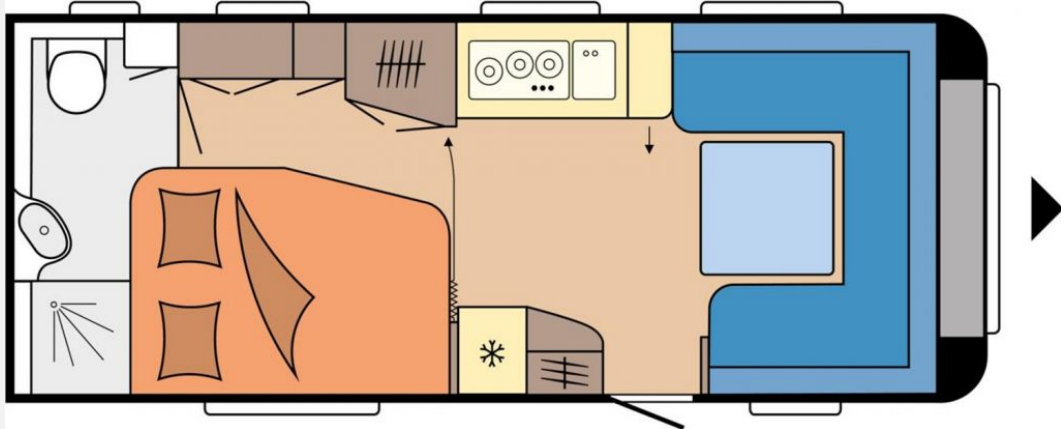

Exposé

Hobby Excellent 560 WFU 2000kg; Fußbodenerwärmung

33.700,- €

MwSt. ausweisbar

Fahrzeug

Technische Daten

Modell-/Baujahr	2024
Anzahl der Achsen	1
Anzahl Schlafplätze	4
Gesamtlänge	757 cm
Gesamtbreite	250 cm
Höhe	264 cm
Umlaufmaß	1016 cm
Aufbaulänge	640 cm
Masse in fahrber. Zustand	1474 kg
techn. zul. Gesamtmasse	2000 kg
Zuladung	526 kg
Infrastruktur	WC
Heizung	Truma
Wasservorrat	45 l
Abwassertankvolumen	25 l
Polster	Serie
Steckdosen 230V	11
Farbe	weiß
	Doppel-/franz. Bett