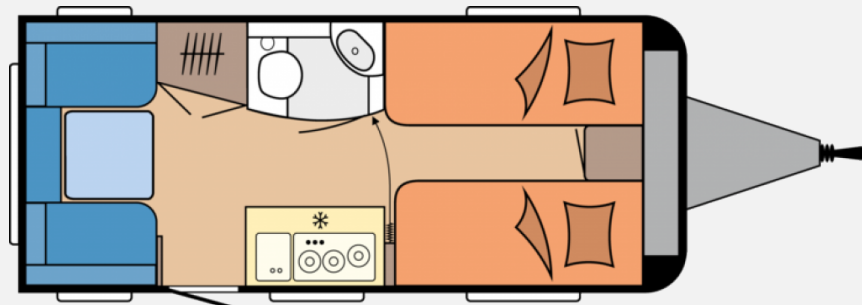

Exposé

Hobby OnTour 460 DL Einsteigen und losfahren

27.167,- €

MwSt. ausweisbar

Fahrzeug

Grundriss