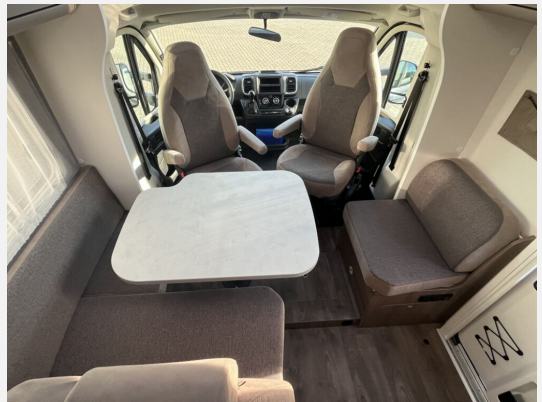

DÜRRWANG-MÖRLEIN

HYMER-CENTER-DORTMUND