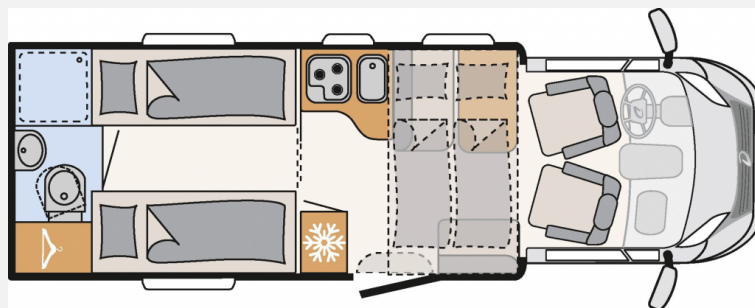

Exposé

Dethleffs Trend T 7017 EB 160 PS / Hubbett / SAT & TV

65.900,- €

Differenzbesteuerung gemäß §25a

Fahrzeug

Grundriss

Technische Daten

Modell-/Baujahr	2019, 2019
Erstzulassung	20.08.2020
Anzahl der Achsen	2
Leistung	118 KW / 160 PS
km Stand	11560 km
Schadstoffklasse/-norm	Euro 6d-Temp
Basisfahrzeug	FIAT Ducato
Motordetails	2,3 l Multijet
Getriebe	Schaltgetriebe
Antriebsart	Frontantrieb
Anzahl Schlafplätze	4
Gesamtlänge	741 cm
Gesamtbreite	233 cm
Höhe	290 cm
Innenhöhe	213 cm
Aufbauart	Teilintegriert
techn. zul. Gesamtmasse	3500 kg
max. Auflastung	4250 kg
Infrastruktur	Küche WC
Liegeflächen	Hubbett (200x140) Heck (195x75) Heck (195x80)
Sitze mit Gurt	4
Radstand	404 cm
Anhängerlast (gebremst)	2000 kg
Anhängerlast (ungebremst)	750 kg
Kraftstoff	Diesel
Heizung	Combi 6
Kühlschrankvolumen	142 l
Gefriervolumen	20 l
Wasservorrat	125 l
Abwassertankvolumen	90 l
Batterie	96 Ah
Polster	Serie
Führerscheinklasse	B
Vorbesitzer	1
Farbe	weiß
	TÜV neu, Gasprüfung neu, Dichtigkeitsprüfung neu, Inspektion neu