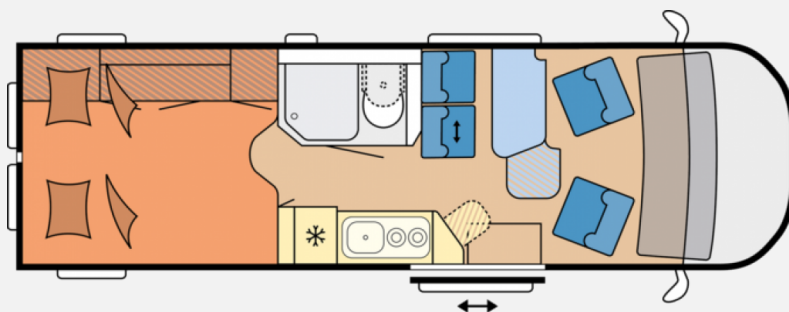

Exposé

Hobby MAXIA VAN 680 ET Modell 2023

69.900,- €

MwSt. ausweisbar

Fahrzeug

Grundriss

Technische Daten

Modell-/Baujahr	2023
Anzahl der Achsen	2
Leistung	130 KW / 177 PS
Basisfahrzeug	VW Crafter
Motordetails	2,0 l TDI BMT, Euro 6d-FINAL
Getriebe	Automatik
Antriebsart	Frontantrieb
Anzahl Schlafplätze	2
Gesamtlänge	684 cm
Gesamtbreite	204 cm
Höhe	289 cm
Innenhöhe	205 cm
Aufbauart	Campervan
Leergewicht	3290 kg
Masse in fahrber. Zustand	3326 kg
techn. zul. Gesamtmasse	3880 kg
max. Auflastung	3850 kg
Infrastruktur	WC
Liegeflächen	Heck (200x86) Heck (200x86)
Sitze mit Gurt	2
Kraftstoff	Diesel
Heizung	Truma Combi 6
Kühlschrankvolumen	90 l
Wasservorrat	100 l
Abwassertankvolumen	90 l
Batterie	95 Ah
	Seitensitzgruppe
	Einzelbett