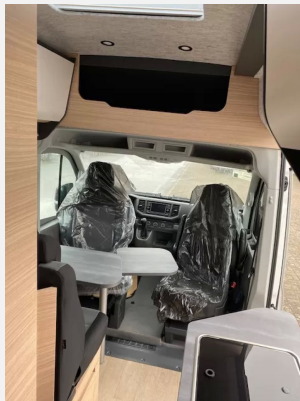

Verkäufer

Hobby Caravan Center Wusterhausen, Inh. Uwe Scheurell
Frau Simone Scheurell
Winkelweg 1c/ an der B 5
16868 Wusterhausen (Dosse)

☎ 033979 500 980

FAX 033979 500 98 28

✉ info@caravan-wusterhausen.de

Verkäufer

Herr Chris Scheurell
Winkelweg 1 c

☎ 033979 / 5009811

✉ chris.scheurell@caravan-wusterhausen.de