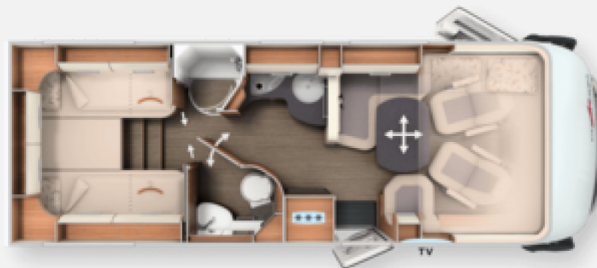

Exposé

Carthago c-tourer I 149 LE Weekly-Deal

112.900,- €

MwSt. ausweisbar

Fahrzeug

Grundriss

Technische Daten

Modell-/Baujahr	2022, 2022
Erstzulassung	16.03.2023
TÜV	03/2025
Anzahl der Achsen	2
Leistung	118 KW / 160 PS
km Stand	45000 km
Schadstoffklasse/-norm	Euro 6d-final
Basisfahrzeug	Fiat
Motordetails	Fiat Ducato
Getriebe	Automatik
Antriebsart	Frontantrieb
Anzahl Schlafplätze	4
Gesamtlänge	752 cm
Gesamtbreite	227 cm
Höhe	289 cm
Innenhöhe	198 cm
Aufbauart	Integriert
Leergewicht	3367 kg
techn. zul. Gesamtmasse	4500 kg
max. Auflastung	4500 kg
Infrastruktur	Küche WC
Liegeflächen	Heck (200x85) Heck (200x85) Hubbett (195x160)
Sitze mit Gurt	4
Kraftstoff	Diesel
Heizung	Truma Combi 6
Kühlschrankvolumen	153 l
Gefriervolumen	29 l
Wasservorrat	150 l
Abwassertankvolumen	140 l
Batterie	95 Ah
Polster	Rom - Antara Stoff Kombination
Steckdosen 230V	3
Steckdosen 12V	2
Steckdosen USB	1
Führerscheinklasse	C1
Vorbesitzer	1
Farbe	beige

Aufbau Optionen

Dachluke Midi -Heki mit LED-Spots über L-Wohnsitzgruppe, XL-Aufbautür "premium two 2.0" (Breite 63) mit Doppelverriegelung, Fenster- und Insektenschutzrollo, SOG-Toilettenentlüftung über Dachkamin, Abwasserschlauchset zur komfortablen Entsorgung, USB-Steckdose im Dachtauschrank über Heckbett, Vorbereitung Dachhaubenlüfter elektrisch, Vorbereitung Solaranlage, Vorbereitung Sat-Anlage, Vorbereitung Rückfahrkamera (Einzellinse)