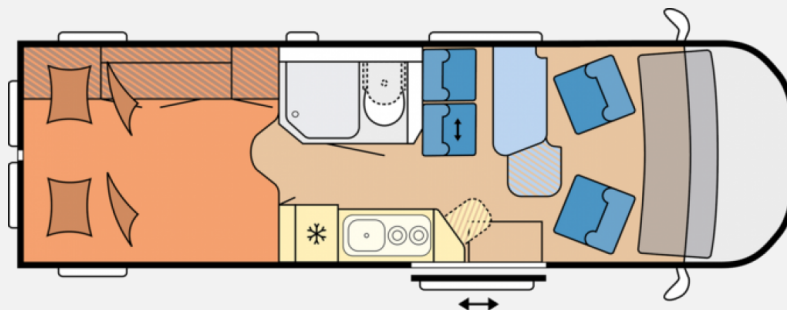

Exposé

Hobby Maxia VAN 680 ET Automatik / ACC / 177 PS

67.750,- €

MwSt. ausweisbar

Fahrzeug

Grundriss

Technische Daten

Modell-/Baujahr	2023
Leistung	130 KW / 177 PS
Schadstoffklasse/-norm	Euro 6d-final
Basisfahrzeug	VW
Getriebe	Automatik
Anzahl Schlafplätze	2
Gesamtlänge	683 cm
Gesamtbreite	204 cm
Höhe	285 cm
Innenhöhe	205 cm
Aufbauart	Campervan
techn. zul. Gesamtmasse	3500 kg
Liegeflächen	Heck (200x86)
Kraftstoff	Diesel
Heizung	Truma Combi 6
Kühlschrankvolumen	90 l
Wasservorrat	100 l
Abwassertankvolumen	90 l
Batterie	95 Ah
	Mittelsitzgruppe
	Doppelbett längs

Beschreibung

Erleben Sie den neuen Hobby Maxia VAN 680 ET auf Basis des VW Crafter.

Bei diesem Premium-Kastenwagen trifft Komfort auf Gemütlichkeit. Das Skandinavische Hygge Design zeichnet sich durch perfekt abgestimmte Farben, aufwendig geformte Möbel und seiner Wohlfühlatmosphäre aus. Der Hobby Maxia VAN 680 ET bietet folgende Highlights: