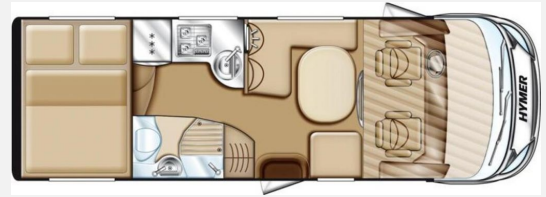

DÜRRWANG-MÖRLEIN

HYMER-CENTER-DORTMUND