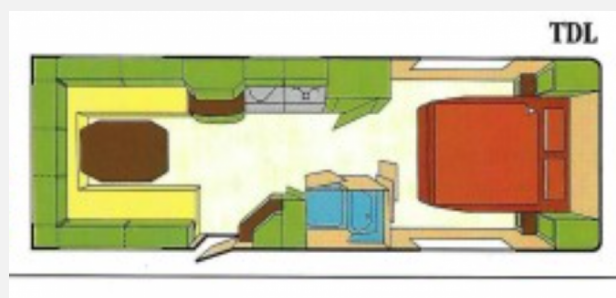

## Tabbert Comtesse 660

6.600,- €

Fahrzeug

Grundriss

**Technische Daten**

<b>Modell-/Baujahr</b>	1989
<b>Anzahl Schlafplätze</b>	5
<b>Gesamtlänge</b>	6920 cm
<b>Gesamtbreite</b>	2500 cm
<b>Höhe</b>	2580 cm
<b>techn. zul. Gesamtmasse</b>	1600 kg
<b>Zuladung</b>	250 kg
<b>Infrastruktur</b>	Küche
	Doppel-/franz. Bett