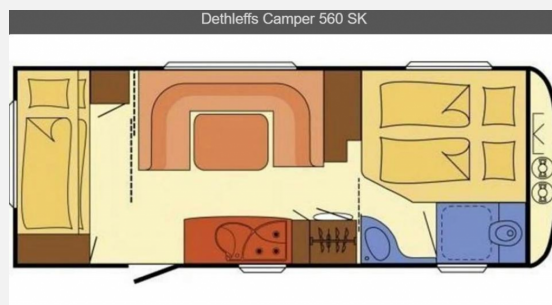

Exposé

Dethleffs Camper 500 SK

18.300,- €

Fahrzeug

Grundriss

Technische Daten

Modell-/Baujahr	2012
Anzahl Schlafplätze	5
Gesamtlänge	812 cm
Gesamtbreite	250 cm
Höhe	261 cm
techn. zul. Gesamtmasse	1900 kg
Zuladung	400 kg
Infrastruktur	WC Küche Mittelsitzgruppe
	Doppel-/franz. Bett, Etagenbett, Doppelbett längs

Beschreibung

Dethleffs Camper 560 SK - Familiengrundriss

EZ Nov 2013

1. Hand, Nichtraucherwohnwagen

Sehr gepflegter Garagenwagen

Zul. Gesamtgewicht: 1,9t

Leergewicht ca. 1,5t

Länge: 8,12m (inkl Deichsel)

Breite: 2,5m

Anzahl Schlafplätze 5

Großes Doppelbett (französisch) im Bug: Liegefläche 201x160/140

Stockbetten im Heck: Liegefläche 2x 195x80

AL-KO Antischlingerkupplung

AL-KO ATC Antischleuder-System

Mover mit Fernbedienung (Truma)