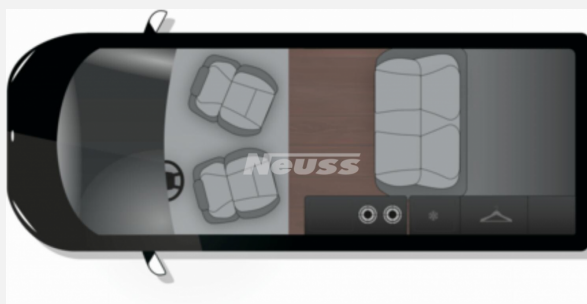

Exposé

Crosscamp Opel Flex Verfügbar ab November 2025

59.900,- €

MwSt. ausweisbar

Fahrzeug

Grundriss

Technische Daten

Modell-/Baujahr	2023
Erstzulassung	13.01.2025
TÜV	01/2026
Leistung	130 KW / 177 PS
km Stand	25000 km
Umweltplakette	grün
Schadstoffklasse/-norm	Euro 6d
Basisfahrzeug	Opel Zafira Life
Motordetails	4-Zylinder-OHC
Getriebe	Automatik
Antriebsart	Frontantrieb
Anzahl Schlafplätze	4
Gesamtlänge	495 cm
Gesamtbreite	220 cm
Höhe	199 cm
Innenhöhe	136 cm
Aufbauart	Campervan
Masse in fahrber. Zustand	2476 kg
techn. zul. Gesamtmasse	3100 kg
Zuladung	624 kg
Liegeflächen	double_couch_raising_roof (200x120)
Sitze mit Gurt	5
Anhängerlast (gebremst)	1900 kg
Kraftstoff	Diesel
Heizung	Dieselstandheizung
Polster	Cran Blau
Steckdosen 230V	2
Steckdosen 12V	4
Steckdosen USB	1
Farbe	schwarz
	ehem. Mietfahrzeug
	Mittelsitzgruppe
	Aufstelldach (Doppelbett)

Beschreibung

- OPEL 2.0L D, 130 kW (177PS) Start/Stop 8 Stufen Automatik, Euro 6d mit Auflastung 3100 kg
- Außenfarbe Perla Nera Schwarz
- Feststellbremse elektrisch
- Xenon-Scheinwerfer
- Keyless-System (schlüsselloses Zugangs- und Startsystem)
- Anhängerkupplung mit Schwanenhals und Anhängerstabilisierung, ohne Werkzeug abnehmbar
- Kühlbox fest verbaut im Heckschrank 16 L
- 2 Schwanenhalsleuchten mit USB Anschlüssen im Aufstelldach
- Dieselstandheizung mit Wandbedienpanel und Höhenschalter (Eberspächer)
- Panorama-View Aufstelldach in Wagenfarbe lackiert
- CROSSCAMP Moskitonetz für die Heckklappe
- CROSSCAMP Moskitonetz für die Schiebetüre
- CROSSCAMP Sonnensegel
- CROSSCAMP Sonnensegel Seitenteil
- CROSSCAMP Fahrerhausteppich
- CROSSCAMP Fenstertasche hinten rechts
- leichter Hagelschaden hinten links
- Delta Beadlock Klassik.B 18 Zoll Felgen mit Loder AT1 Bereifung
- Vermietfahrzeug Saison 2025