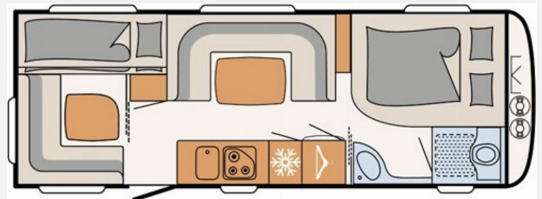

Beschreibung

- Mover-Autark-Paket Tandemachser
- Auflastung 2.500 kg
- Sicherheitspaket (ATC Trailer Control, Sicherh.-Gasdruckregl. DuoControl mit Crash Sensor und Gasreglerbeheizung EisEx, Rauchmelder)
- City-Wasseranschluss
- Rauchmelder
- TV 22" mit Halter
- Reserverad
- Fahrradhalter auf Deichsel

Im Internet gemachte Angaben sind unverbindlich und stellen keine zugesicherten Eigenschaften dar.

Der Verkäufer haftet nicht für Irrtümer, Eingabefehler und Daten, Übermittlungsfehler. Änderungen und Zwischenverkauf vorbehalten.

www.duerrwang.de

Irrtümer und Änderungen vorbehalten

Ausstattung

- Pakete (Autark-Paket)
- Antischlingerkupplung
- TV
- Mover, WC, Fahrradträger

Irrtümer und Änderungen vorbehalten

Bilder