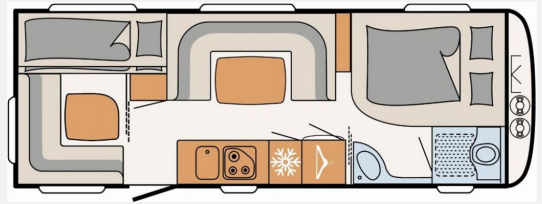

DÜRRWANG-MÖRLEIN

HYMER-CENTER-DORTMUND