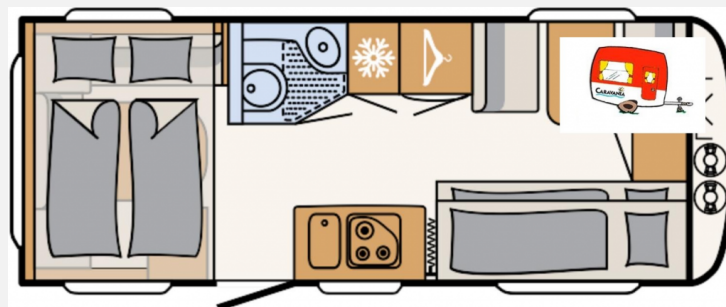

Exposé

Dethleffs c-go 525 KR up

**30.248,- €**

MwSt. ausweisbar

Fahrzeug

Beispielbild

Kostenlos bei diesen  
Kinderzimmer-Modell noch 2  
Jahr Anschlussgarantie

**SYSCARA** 

Grundriss

**Technische Daten**

<b>Modell-/Baujahr</b>	2023
<b>Anzahl Schlafplätze</b>	7
<b>Gesamtlänge</b>	756 cm
<b>Gesamtbreite</b>	230 cm
<b>Höhe</b>	271 cm
<b>Innenhöhe</b>	208 cm
<b>Umlaufmaß</b>	1040 cm
<b>Aufbaulänge</b>	623 cm
<b>Masse in fahrber. Zustand</b>	1429 kg
<b>techn. zul. Gesamtmasse</b>	1800 kg
<b>Zuladung</b>	371 kg
<b>Infrastruktur</b>	WC
<b>Liegeflächen</b>	bunk_bed (200x75) Hubbett (200x145)
<b>Polster</b>	Blue Lagoon
<b>Steckdosen 230V</b>	6
<b>Steckdosen 12V</b>	1
<b>Steckdosen USB</b>	3
<b>Farbe</b>	weiß
	Etagenbett, Hubbett

## Beschreibung

- Touring-Paket (Warmwasserversorgung, Warmluftanlage, Dachhaube Heki II inkl. Baldachin beleuchtet, Fliegengittertüre)
- Wohnwelt Blue Lagoon
- Vorbereitung für Flachbildschirm (Antennenkabel und TV-Halter)
- Einbau Klimaanlage vorbereitet
- Indirekte Beleuchtung
- Stabilformstützen inkl. großflächige Abstützfüße
- Duschausstattung inkl. Duscharmatur und -vorhang
- Ausstellbares Toilettenraumfenster
- Auflastung 1.800 kg (inkl. Stahlrad 195 R14 C LI106)
- Vollgummi-Stützrad mit Stützlastanzeige
- Stauraumklappe vorne rechts 1675x885 mm