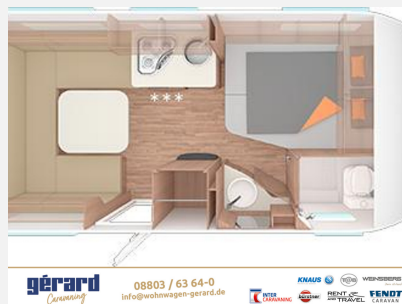

- Fahrzeugfinanzierung
- Leasing

Wir beraten Sie gerne!

Grundriss

Technische Daten

Modell-/Baujahr	2025
Anzahl Schlafplätze	4
Gesamtlänge	659 cm
Gesamtbreite	232 cm
Höhe	257 cm
Innenhöhe	196 cm
Umlaufmaß	921 cm
Masse in fahrber. Zustand	1017 kg
techn. zul. Gesamtmasse	1350 kg
Zuladung	333 kg
Infrastruktur	WC
Kühlschrankvolumen	98 l
Wasservorrat	45 l
Farbe	weiß
	Doppel-/franz. Bett

Beschreibung

Seitenwände in Glattblech, weiß ? Monoachser
Stimmungsvolle Ambientebeleuchtung
Leichtmetallfelgen ? Monoachser
Dachhaube (Hebe-Kipp) 70 x 50 cm, mit Insektenschutz und Verdunklung (Heck)
Stabilisator-Sicherheits-Kupplung
TRUMA Therme mit Anschluss für Küche und T-Raum (nur 230 V Betrieb)
Umluftanlage 12 V
Insektenschutztür
Serviceklappe 100 x 40,5 cm, Bug links
Frischwassertank 45 Liter, Festeinbau
Kombi-Rollos an den Fenstern, inkl. Verdunklung und Insektenschutz
TÜV und Zulassungspapier
Schwerlastkurbelstützen ??Abwassertank 25 Liter, rollbar ??Deichselabdeckung ??Auflastung auf 1.350 kg* **(1.350 kg-Fahrwerk)** ??Sonderbeklebung **EDITION [HOT]** ??Sonderpolster: **EDITION [HOT]**
?