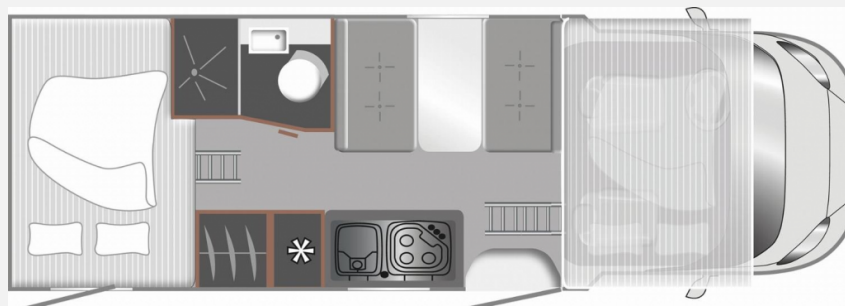

Exposé

LMC Tourer A 690 G 6 Sitzplätze Automatik Navi 2025

71.990,- €

MwSt. ausweisbar

Fahrzeug

Grundriss

Technische Daten

Modell-/Baujahr	2025
Leistung	103 KW / 140 PS
Umweltplakette	grün
Schadstoffklasse/-norm	Euro 6e
Basisfahrzeug	Fiat Ducato
Getriebe	Automatik
Anzahl Schlafplätze	6
Gesamtlänge	699 cm
Gesamtbreite	232 cm
Höhe	305 cm
Aufbauart	Alkoven
techn. zul. Gesamtmasse	3500 kg
Zuladung	3499 kg
Infrastruktur	WC
Liegeflächen	double_couch (208x143/120) alcoven_bed (213x140)
Sitze mit Gurt	6
Radstand	404 cm
Kraftstoff	Diesel
Heizung	Diesel Heizung 4 kW Umluft
Kühlschrankvolumen	131 l
Wasservorrat	100 l
Abwassertankvolumen	90 l
Polster	Rhyolith
Farbe	weiß
	Seitensitzgruppe
	Doppel-/franz. Bett, Alkovenbett