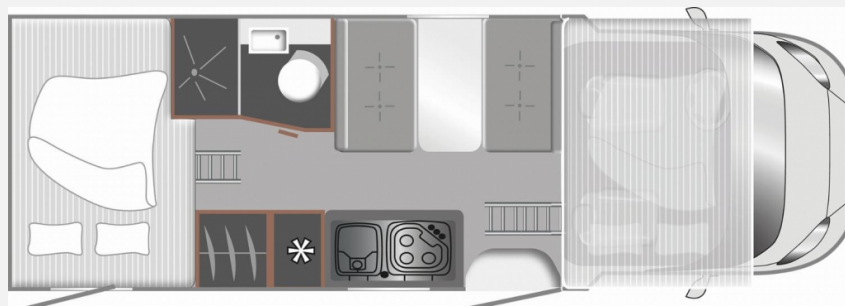

Exposé

LMC Tourer A 690 G 6 Sitzplätze Automatik Navi 2025

71.990,- €

MwSt. ausweisbar

Fahrzeug

Grundriss

Technische Daten

<b>Modell-/Baujahr</b>	2025
<b>Leistung</b>	103 KW / 140 PS
<b>Umweltplakette</b>	grün
<b>Schadstoffklasse/-norm</b>	Euro 6e
<b>Basisfahrzeug</b>	Fiat Ducato
<b>Getriebe</b>	Automatik
<b>Anzahl Schlafplätze</b>	6
<b>Gesamtlänge</b>	699 cm
<b>Gesamtbreite</b>	232 cm
<b>Höhe</b>	305 cm
<b>Aufbauart</b>	Alkoven
<b>techn. zul. Gesamtmasse</b>	3500 kg
<b>Zuladung</b>	3499 kg
<b>Infrastruktur</b>	WC
<b>Liegeflächen</b>	double_couch (208x143/120) alcoven_bed (213x140)
<b>Sitze mit Gurt</b>	6
<b>Radstand</b>	404 cm
<b>Kraftstoff</b>	Diesel
<b>Heizung</b>	Diesel Heizung 4 kW Umluft
<b>Kühlschrankvolumen</b>	131 l
<b>Wasservorrat</b>	100 l
<b>Abwassertankvolumen</b>	90 l
<b>Polster</b>	Rhyolith
<b>Farbe</b>	weiß
	Seitensitzgruppe
	Doppel-/franz. Bett, Alkovenbett