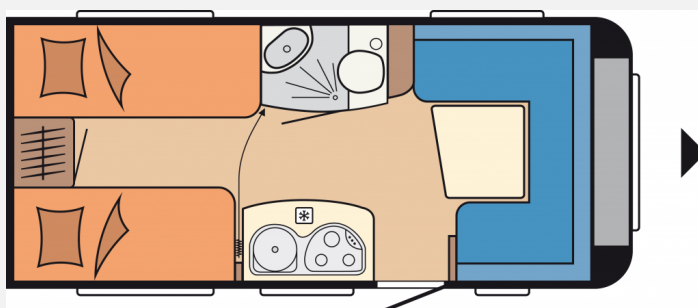

Exposé

Hobby Excellent 460 LU sofort verfügbar

16.890,- €

Differenzbesteuerung gemäß §25a

Fahrzeug

Grundriss

Technische Daten

Modell-/Baujahr	2012
Erstzulassung	09.03.2012
TÜV	07/2026
Anzahl der Achsen	1
Anzahl Schlafplätze	4
Gesamtlänge	661 cm
Gesamtbreite	230 cm
Höhe	260 cm
Umlaufmaß	914 cm
Aufbaulänge	540 cm
techn. zul. Gesamtmasse	1500 kg
Infrastruktur	Küche WC
Liegeflächen	Bug (195x139/105) Heck (189x77)
Vorbesitzer	1
	Gasprüfung neu
	Rundsitzgruppe
	Einzelbett