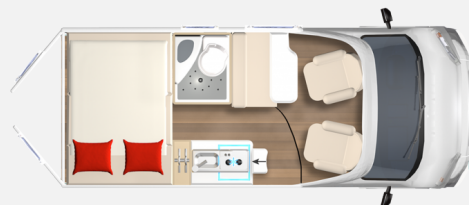

Exposé

Bürstner Campeo C 540 Skyline! Sofort Verfügbar!

66.990,- €

MwSt. ausweisbar

Fahrzeug

Grundriss

Technische Daten

Modell-/Baujahr	2025
Leistung	103 KW / 140 PS
Basisfahrzeug	Fiat
Motordetails	Fiat Ducato Multijet 3 - 2,2l - 140 PS - Euro 6E - Automatikgetriebe
Getriebe	Automatik
Anzahl Schlafplätze	2
Gesamtlänge	541 cm
Gesamtbreite	205 cm
Höhe	265 cm
Innenhöhe	190 cm
Aufbauart	Campervan
Masse in fahrber. Zustand	2851 kg
techn. zul. Gesamtmasse	3500 kg
Liegeflächen	Seite (80 x 180) Heck (133/130x197)
Sitze mit Gurt	4
Radstand	345 cm
Anhängerlast (gebremst)	2500 kg
Kraftstoff	Diesel

Beschreibung

Bürstner Campeo C 540 Modell 2025

Dieses Fahrzeug steht mit folgenden Optionen da:

- Fracht / Brief
- Fiat 140 PS -3.500 kg
- Automatikgetriebe
- 90 l Dieseltank
- Safety Paket
- Rahmenfenster hinten links
- Schlafdach Lanzarote Grey
- Sonderlackierung Lanzarote Grey
- Pioneer Navi inkl. Rückfahrkamera
- ohne WiFi-Modul

(Sa. von 09.00-15.00 Uhr)

(So. von 11.00-15.00 Uhr kein Verkauf, keine Beratung)

Irrtümer und Änderungen vorbehalten

Ausstattung

- Fiat Ducato Multijet 3 - 2,2l - 140 PS - Euro 6E - Automatikgetriebe
- Dieseltank 60 L, Ganzjahresreifen, Sonderlackierung Lanzarote Grau, Dieseltank 90 L, Sonderlackierung Schwarz Metallic, Sonderlackierung Graphite Metallic, Sonderlackierung Expedition Grau, Sonderlackierung Artense Grau
- Fenster im Toilettenraum, Dachfenster 50 x 70 cm mit Verdunkelungsrollo und Fliegenschutz im Wohnbereich, Rahmenfenster hinten links in Fahrtrichtung (inkl. Rollo), Schlafdach Anthrazit (nur iV. mit Black Forest und Sonderlackierung)
- Polster Kaluna
- Pakete (Ausstattungsline "Flex", Ausstattungslinie "SkyLine", Black Forest Paket)