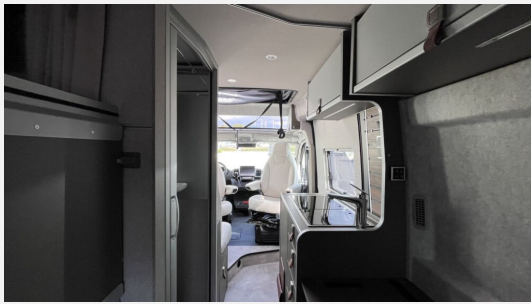

DÜRRWANG-MÖRLEIN

HYMER-CENTER-DORTMUND

DÜRRWANG-MÖRLEIN

Verkäufer

Dürrwang GmbH & co KG
Herr Team Fahrzeugverkauf
Gneisenaualle 15
44329 Dortmund

☎ 0231 9411650

FAX 0231 94116525

✉ info@duerrwang.de