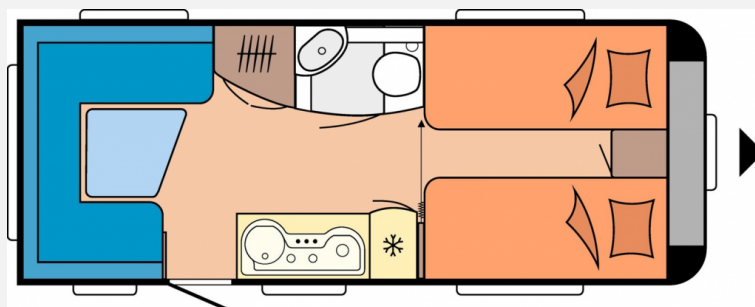

Exposé

Hobby Excellent 495 UL

23.990,- €

Differenzbesteuerung gemäß §25a

Fahrzeug

Grundriss

Technische Daten

Modell-/Baujahr	2020
Erstzulassung	18.03.2021
Anzahl der Achsen	1
Anzahl Schlafplätze	4
Gesamtlänge	713 cm
Gesamtbreite	230 cm
Höhe	264 cm
Umlaufmaß	971 cm
Aufbaulänge	594 cm
Masse in fahrber. Zustand	1343 kg
techn. zul. Gesamtmasse	1800 kg
Zuladung	457 kg
Infrastruktur	WC
Liegeflächen	Einzelbett (2 x 194 / 83)
Heizung	Truma S 3004
Kühlschrankvolumen	150 l
Gefriervolumen	15 l
Wasservorrat	25 l
Abwassertankvolumen	23 l
Polster	Manos
Steckdosen 230V	8
Farbe	weiß
	Einzelbett

Beschreibung

- 1.800 kg Auflastung mit technischer Änderung für Einachser
 - Bettverbreiterung für Einzelbetten inkl. Polster
 - Fußbodenerwärmung bis Typ 540
 - Teppichboden im Wohnraum, herausnehmbar
 - TÜV und Gasprüfung neu, technische Durchsicht, Innen-und Außenreinigung
- Irrtümer und Änderungen vorbehalten