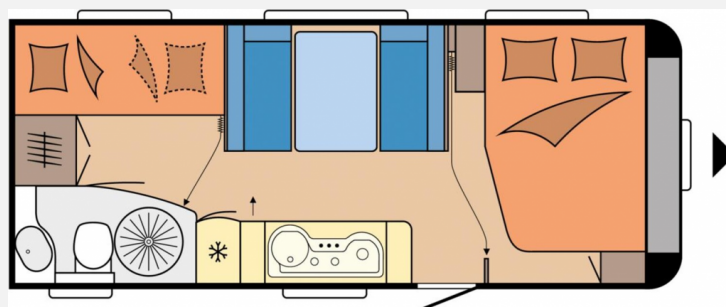

## Technische Daten

<b>Modell-/Baujahr</b>	2022
<b>Erstzulassung</b>	03.03.2022
<b>Anzahl der Achsen</b>	1
<b>Anzahl Schlafplätze</b>	3
<b>Gesamtlänge</b>	743 cm
<b>Gesamtbreite</b>	250 cm
<b>Höhe</b>	264 cm
<b>Umlaufmaß</b>	1003 cm
<b>Aufbaulänge</b>	626 cm
<b>Masse in fahrber. Zustand</b>	1504 kg
<b>techn. zul. Gesamtmasse</b>	2000 kg
<b>Zuladung</b>	496 kg
<b>Infrastruktur</b>	WC
<b>Liegeflächen</b>	double_couch (200x138) bunk_bed (184x73/70)
<b>Heizung</b>	Truma Combi 6
<b>Kühlschrankvolumen</b>	135 l
<b>Gefriervolumen</b>	15 l
<b>Wasservorrat</b>	47 l
<b>Polster</b>	Lago
<b>Steckdosen 230V</b>	8
<b>Farbe</b>	weiß
	Mittelsitzgruppe
	Doppel-/franz. Bett, Etagenbett