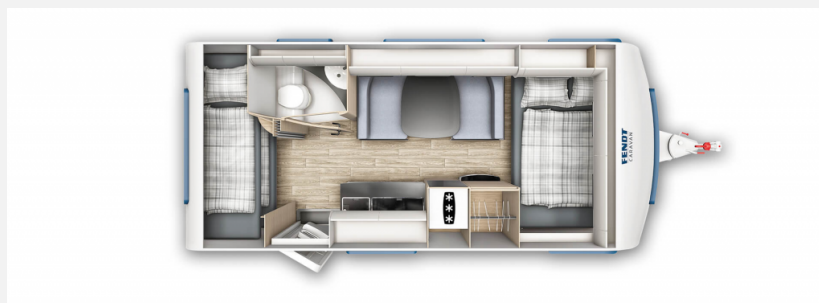

Exposé

Fendt Apero 495 SKM

32.150,- €

MwSt. ausweisbar

Fahrzeug

Grundriss

Technische Daten

Modell-/Baujahr	2025
Anzahl Schlafplätze	5
Gesamtlänge	722 cm
Gesamtbreite	232 cm
Höhe	266 cm
Innenhöhe	198 cm
Umlaufmaß	982 cm
Aufbaulänge	607 cm
Masse in fahrber. Zustand	1366 kg
techn. zul. Gesamtmasse	1600 kg
max. Auflastung	2000 kg
Infrastruktur	WC
Liegeflächen	Bug (140x208) Seite (96x179) Etagenbett (72x202/80x210)
Heizung	Truma S 3004
Kühlschrankvolumen	133 l
Wasservorrat	25 l
Abwassertankvolumen	24 l

Beschreibung

- Auflastung 2000 kg
 - LM Felgen
 - Fliegenschutztüre
 - incl. Fracht, Tüv und Brief
 - erfragen Sie unseren Hauspreis!
- Irrtümer und Änderungen vorbehalten

Ausstattung

Irrtümer und Änderungen vorbehalten