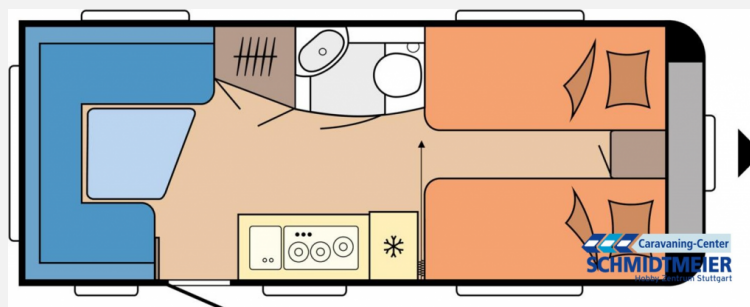

Exposé

Hobby Excellent Edition 495 UL

26.990,- €

MwSt. ausweisbar

Fahrzeug

Grundriss

Technische Daten

Modell-/Baujahr	2024
Anzahl der Achsen	1
Anzahl Schlafplätze	4
Gesamtlänge	714 cm
Gesamtbreite	230 cm
Höhe	264 cm
Umlaufmaß	971 cm
Aufbaulänge	595 cm
Masse in fahrber. Zustand	1319 kg
techn. zul. Gesamtmasse	1800 kg
Zuladung	481 kg
Infrastruktur	WC
Heizung	Truma S 3004
Polster	Santo
Steckdosen 230V	9
Farbe	weiß
	Einzelbett