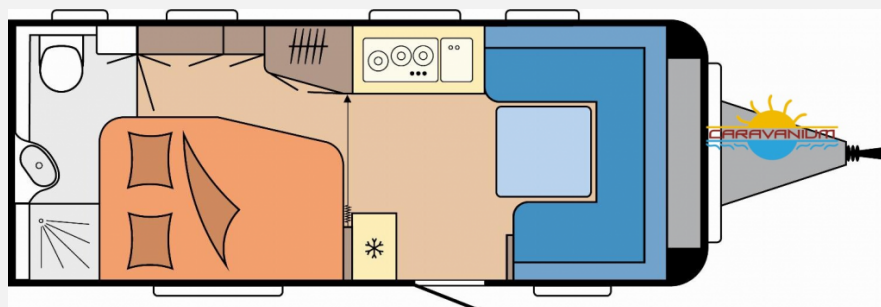

Exposé

Hobby Excellent 540 WFU*SOFORT*AKTION*

29.480,- €

MwSt. ausweisbar

Fahrzeug

Erholung und Freiheit jederzeit

Grundriss