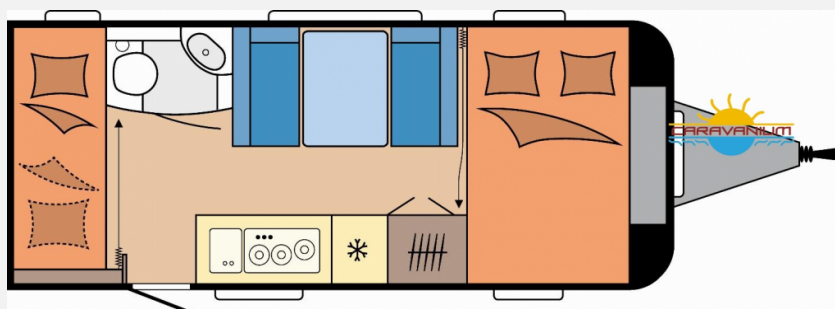

Exposé

Hobby Excellent Edition 490 KMF*AB
SOFORT*STOCKBETT*

26.250,- €

MwSt. ausweisbar

Fahrzeug

Erholung und Freiheit jederzeit

Grundriss