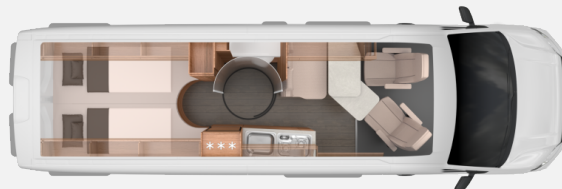

Exposé

Knaus BOXDRIVE 680 ME

57.900,- €

MwSt. ausweisbar

Fahrzeug

Grundriss

Technische Daten

Modell-/Baujahr	2020, 2020
Erstzulassung	04.02.2020
TÜV	02/2027
Anzahl der Achsen	2
Leistung	103 KW / 140 PS
km Stand	106000 km
Schadstoffklasse/-norm	Euro 6
Basisfahrzeug	VW Crafter
Motordetails	2,0 l TDI
Getriebe	Schaltgetriebe
Antriebsart	Frontantrieb
Anzahl Schlafplätze	2
Gesamtlänge	684 cm
Gesamtbreite	243 cm
Höhe	268 cm
Innenhöhe	172 cm
Aufbauart	Campervan
techn. zul. Gesamtmasse	3500 kg
Infrastruktur	Küche WC
Liegeflächen	Heck (197x95) Heck (212x83)
Sitze mit Gurt	4
Radstand	449 cm
Anhängerlast (gebremst)	3000 kg
Kraftstoff	Diesel
Heizung	TRUMA Combi 6 D
Kühlschrankvolumen	90 l
Wasservorrat	110 l
Abwassertankvolumen	85 l
Batterie	95 Ah
Führerscheinklasse	B
Farbe	schwarz
	Mittelsitzgruppe
	Einzelbett

Beschreibung

Das Fahrzeug ist dem Alter entsprechend in einem guten Zustand.
 Der Kastenwagen wurde aufgrund eines Grundrisswechsels des Besitzers in Zahlung gegeben.
 Sonderausstattung:

- > 177 PS Motor
- > Automatikgetriebe
- > SAT-Anlage automatisch
- > Fernseher inkl. Halter
- > Markise
- > Automatikgetriebe
- > AHK
- > Solaranlage
- > Lithiumbatterie