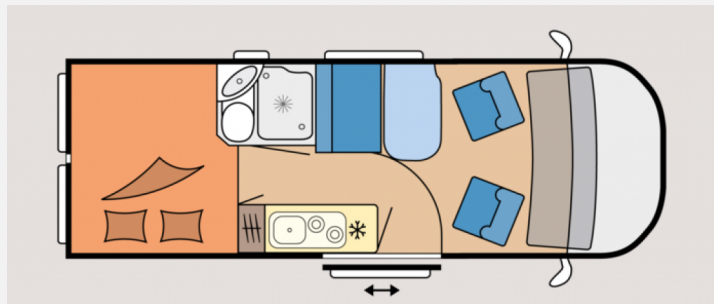

Exposé

Hobby OnTour Van 600 FT Modell 2025 / Rückfahrkamera /
Markise

63.950,- €

MwSt. ausweisbar

Fahrzeug

Grundriss

Technische Daten

Modell-/Baujahr	2025
Anzahl der Achsen	2
Leistung	102 KW / 140 PS
Schadstoffklasse/-norm	Euro 6e
Basisfahrzeug	Citreon
Getriebe	Schaltgetriebe
Anzahl Schlafplätze	2
Gesamtlänge	599 cm
Gesamtbreite	205 cm
Höhe	267 cm
Innenhöhe	190 cm
Aufbauart	Campervan
Masse in fahrber. Zustand	2910 kg
techn. zul. Gesamtmasse	3500 kg
Liegeflächen	Heck (194 x 164/145)
Kraftstoff	Diesel
Heizung	Truma Combi 4
Kühlschrankvolumen	90 l
Wasservorrat	95 l
Abwassertankvolumen	90 l
	Mittelsitzgruppe
	Doppelbett quer

Beschreibung

Hobby Ontour Van 600 FT Modell 2025 - Kompakt mit viel Zuladung.

Egal ob es der Kurztrip zum Surfen ans Meer oder der Städtetrip in die Metropolen Europas ist, der Hobby Ontour Van 600 FT ist dein perfekter Begleiter.