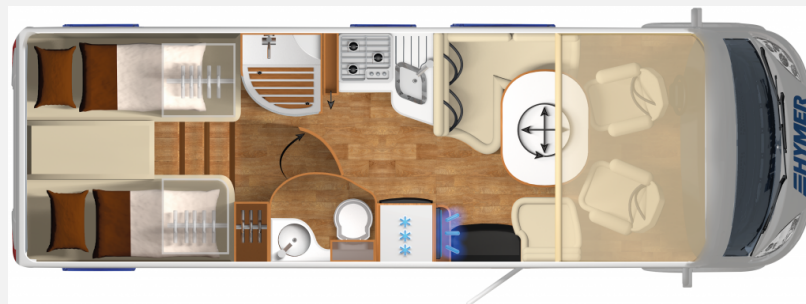

Grundriss

Technische Daten

Modell-/Baujahr	2017
Erstzulassung	03/2017
Leistung	130 KW / 177 PS
km Stand	35300 km
Basisfahrzeug	FIAT Ducato
Motordetails	2,3 Multijet
Getriebe	Halbautomatik
Antriebsart	Frontantrieb
Anzahl Schlafplätze	4
Gesamtlänge	779 cm
Gesamtbreite	235 cm
Höhe	290 cm
Innenhöhe	198 cm
Aufbauart	Integriert
techn. zul. Gesamtmasse	4500 kg
Infrastruktur	Küche WC
Liegeflächen	Hubbett (195x150) Heck (194x80) Heck (200x80)
Sitze mit Gurt	4
Radstand	440 cm
Kraftstoff	Diesel
Heizung	Truma Combi 6
Kühlschrankvolumen	142 l
Wasservorrat	150 l
Abwassertankvolumen	130 l
Batterie	95 Ah
	TÜV neu
	L-Sitzgruppe
	Einzelbett

Beschreibung

- Hyermobil B-Klasse PremiumLine Chassis-Paket (Automatische Klimaanlage mit Pollenfilter, motorbetrieben, Goldschmitt Spezial-Spiralfeder für Vorderachse inkl. Achslasterhöhung, Tempomat Fiat (Cruise Control))
 - Fiat Ducato Maxi 2,3 Multijet, 130 KW/180 PS, Euro 6
 - Automatisiertes Schaltgetriebe
 - Elektrische Trittstufe an der Fahrertür (wird beim Öffnen der Fahrertür automatisch ausgefahren)
 - Komfort-Eingangstür mit Fenster
 - Automatische Gasflaschenumschaltanlage mit Crash Sensor und EisEx
 - Holzlatte-Rost in der Dusche
 - Halogen Nebelscheinwerfer
 - Satellitenantenne Oyster 85 digital Vision, ohne Receiver
 - Flachbildschirm LED 22 Zoll mit integrierten Lautsprechern, Fernbedienung, DVD-Laufwerk, HYMER Smart-Multimedia-System (DVB-T/C, DVB-S2)
 - Doppel-DIN 2-Zonen Navigationsgerät inkl. DVD-Player, Doppel-Objektiv-Rückfahrkamera und Verschlussklappe (Shutter)
 - Zusatzsteckdosen 5x230V/3x12V/2xDoppel-USB
 - Markise Omnistor mit Adapter, Gehäuse weiß oder silber, 5,5 m
 - Fahrradhalter für 3 Fahrräder
 - Leichter Hagelschaden am Dach neben den GFK Platten
 - 1 Jahr CarGarantie Reparaturkostenversicherung inklusive
- Angaben ohne Gewähr, Irrtum und Änderungen vorbehalten