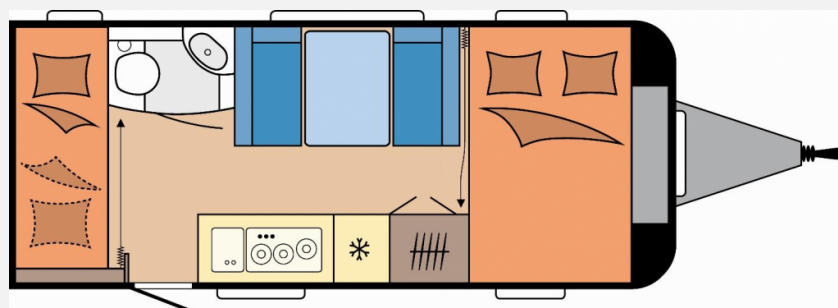

Exposé

Hobby De Luxe 490 KMF Modell 2025

26.980,- €

MwSt. ausweisbar

Fahrzeug

Mich finden Sie in Wesseling!

Grundriss