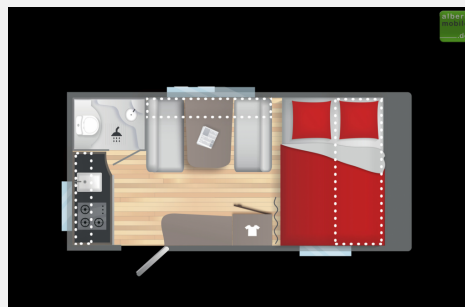

Exposé

Sterckeman Easy 420CP Comfort 1300kg Bugfenster
Heckküche

15.990,- €

MwSt. ausweisbar

Fahrzeug

Grundriss

Technische Daten

Modell-/Baujahr	2022
Anzahl der Achsen	1
Anzahl Schlafplätze	4
Gesamtlänge	590 cm
Gesamtbreite	210 cm
Höhe	258 cm
Umlaufmaß	867 cm
Aufbaulänge	480 cm
techn. zul. Gesamtmasse	1300 kg
Infrastruktur	WC
Liegeflächen	double_couch (140x195)
Heizung	Truma S 3004 Gasheizung
Kühlschrankvolumen	85 l
Wasservorrat	50 l
Abwassertankvolumen	30 l
Polster	Sidney
Farbe	weiß
	Seitensitzgruppe
	Doppel-/franz. Bett

KÜCHE

- Kühlschrank 85 Liter
- 3-Flammenkocher und Edelstahl-Spülbecken mit Glasabdeckung

NASSZELLE

- Duschwanne
- Elektrische Kassettentoilette

SCHLAFZIMMER

- Bett Bug : 140 x 195 cm
- Bett Mitte: 100 x 170 cm
- Hochklappbarer Lattenrost