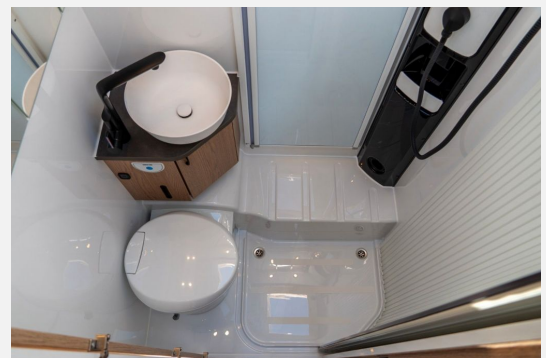

Kein Logo
vorhanden

Verkäufer

RS-Reisemobile GmbH
Herr Theunissen
Kölner Str. 155
45481 Mülheim an der Ruhr

☎ 0208 3066940

✉ verkauf@rs-reisemobile.de