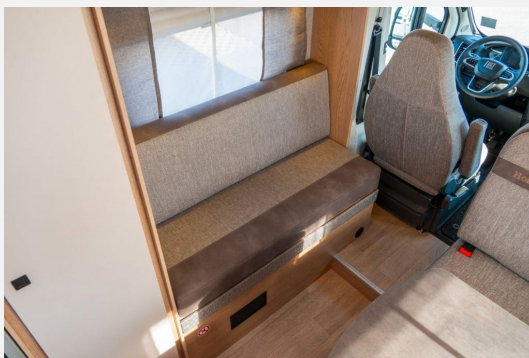

Kein Logo
vorhanden