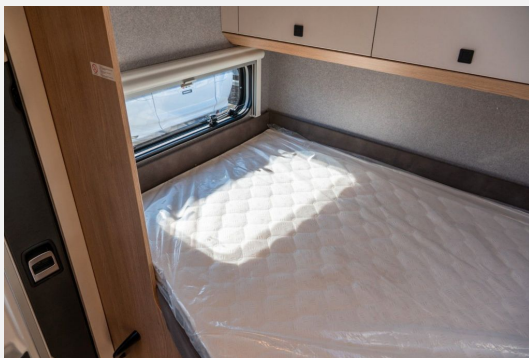

Kein Logo
vorhanden