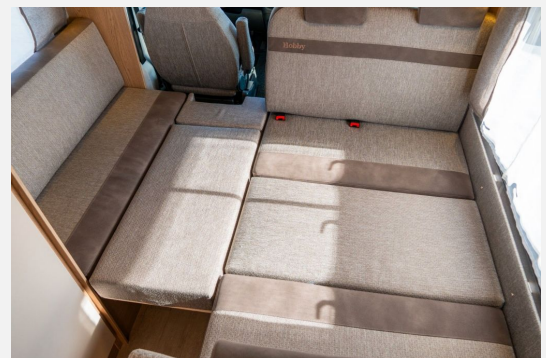

Kein Logo
vorhanden