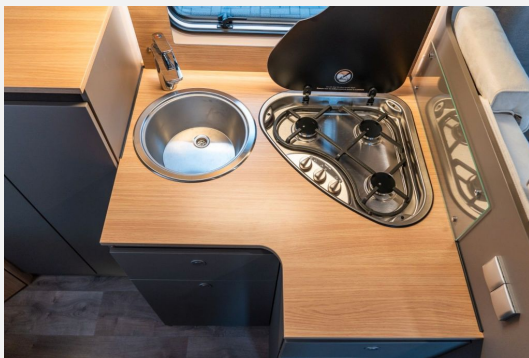

Kein Logo
vorhanden