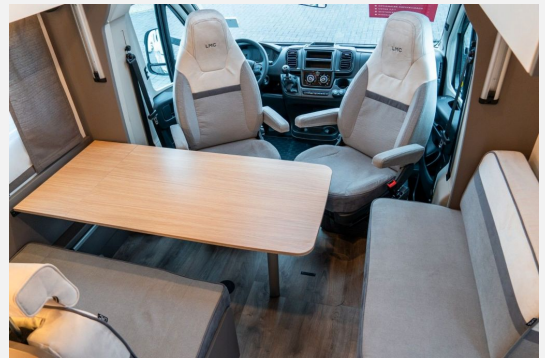

Kein Logo
vorhanden