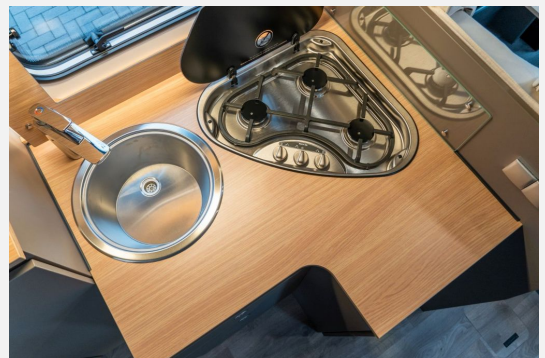

Kein Logo
vorhanden