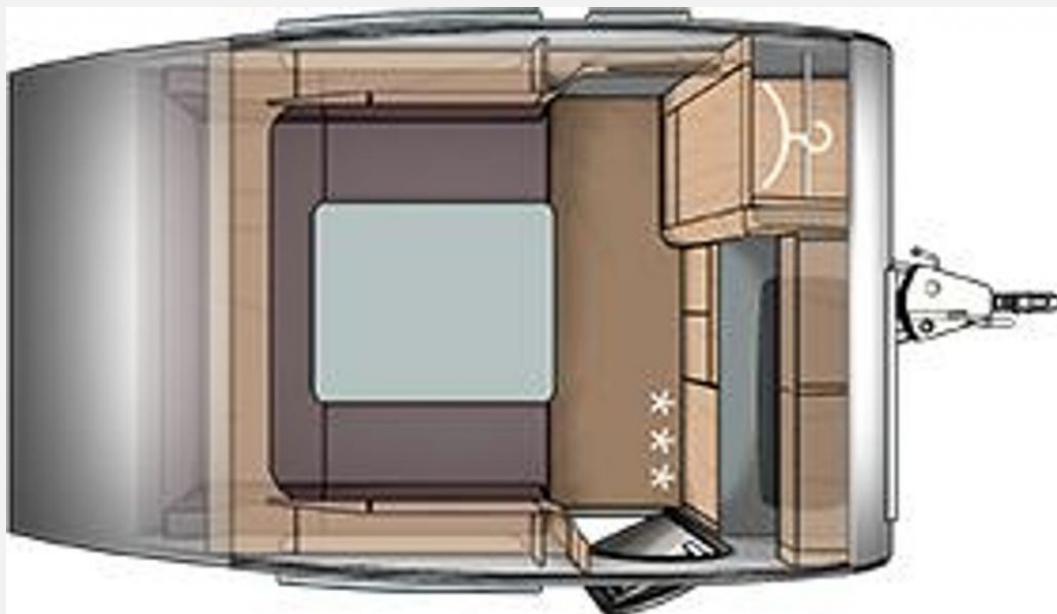

Exposé

T@B OFFROAD 320 Stabilisator-Sicherheits-Kupplung

21.299,- €

MwSt. ausweisbar

Fahrzeug

Technische Daten

Modell-/Baujahr	2025
Anzahl der Achsen	1
Anzahl Schlafplätze	2
Gesamtlänge	517 cm
Gesamtbreite	201 cm
Höhe	249 cm
Innenhöhe	182 cm
Masse in fahrber. Zustand	758 kg
techn. zul. Gesamtmasse	1000 kg
Zuladung	242 kg
Heizung	Gasheizung Truma S2200
Kühlschrankvolumen	60 l
Wasservorrat	45 l
Polster	BASIC
Steckdosen USB	1
Farbe	grau

Beschreibung

- Fahrradträger für 2 Räder, Deichsel
- Insektenschutztür
- Serviceklappe 34,9 x 29,6 cm, Heck rechts
- Stabilisator-Sicherheits-Kupplung
- Gasheizung TRUMA S 2200 mit Piezozündung
- Kompressor-Kühlschrank 60 Liter, inkl. Gefrierfach
- Verdunkelungsrollo und Fliegenschutzrollo an den Fenstern
- Polster: BASIC