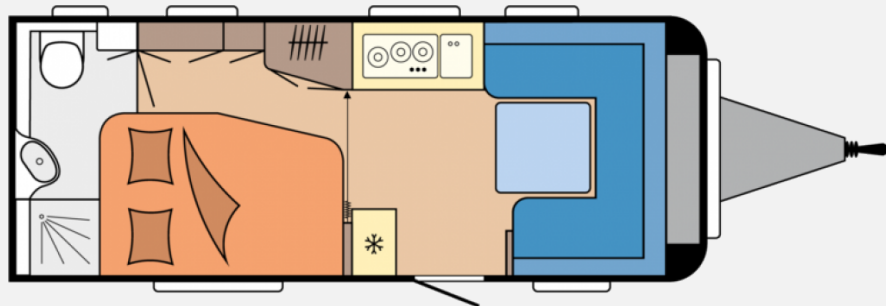

Exposé

Hobby Excellent 540 WFU Duo-Control, Autark-Paket Vorb

31.950,- €

MwSt. ausweisbar

Fahrzeug

Grundriss

Technische Daten

Modell-/Baujahr	2025, 02/2025
Anzahl der Achsen	1
Anzahl Schlafplätze	4
Gesamtlänge	727 cm
Gesamtbreite	230 cm
Höhe	263 cm
Innenhöhe	195 cm
Umlaufmaß	986 cm
Aufbaulänge	609 cm
Masse in fahrber. Zustand	1337 kg
techn. zul. Gesamtmasse	2000 kg
max. Auflastung	2000 kg
Infrastruktur	Küche WC
Liegeflächen	Bug (204x150/ 130) Seite (199x133/ 110)
Heizung	TRUMA Combi 6
Kühlschrankvolumen	133 l
Gefriervolumen	12 l
Wasservorrat	47 l
Abwassertankvolumen	23 l
Steckdosen 230V	9
Farbe	weiß
	Rundsitzgruppe
	Doppel-/franz. Bett