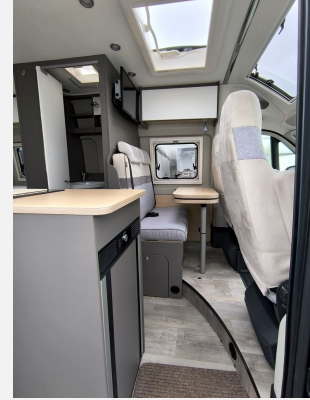

Verkäufer

Wohnmobile u. Caravans Linke
Herr Sven Linke
Grevenberg 1
23970 Kritzow/Wismar-Ost

☎ 03841 283758

✉ verkauf@wohnmobile-caravans.de